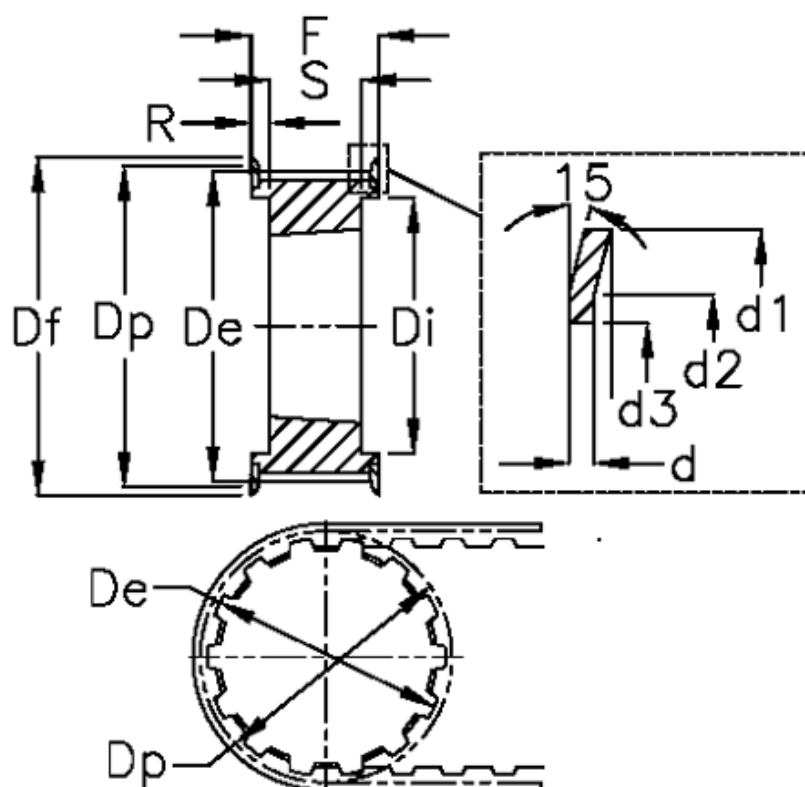

Varenummer: 604133038055
 Beskrivelse: Tandremskive for taperbøsning
 HTD 38 14M 55 TL 2517

Mål

Bredde = 55	Dp = 169.34	Type = 14M
d = 2.5	F = 70	Vægt = 6.2
d1 = 184	Flangetype = F55	
d2 = 168	For bøsning = 2517	
d3 = 135	Max boring = 60	
De = 166.6	r = 12.5	
Df = 184	S = 45	
Di = 130	Tandantal = 38	